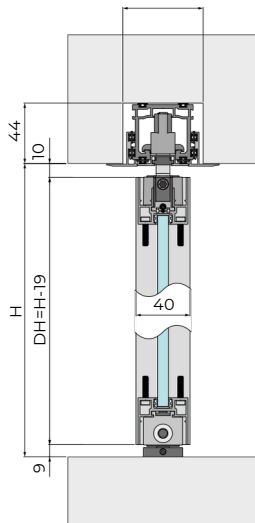

opk PERFECT FG ECCENTRIC PIVOT DOOR

Technical Drawing

	Door weight	Door width	Door thickness	Glass thickness
FG	≤80	600-1200	40	8-11