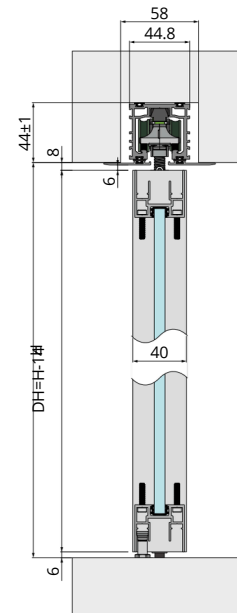

opk PERFECT FG1 DOOR

	Door weight	Door width	Door thickness	Glass thickness
FG	≤80	≥600	40	8-11

Technical Drawing