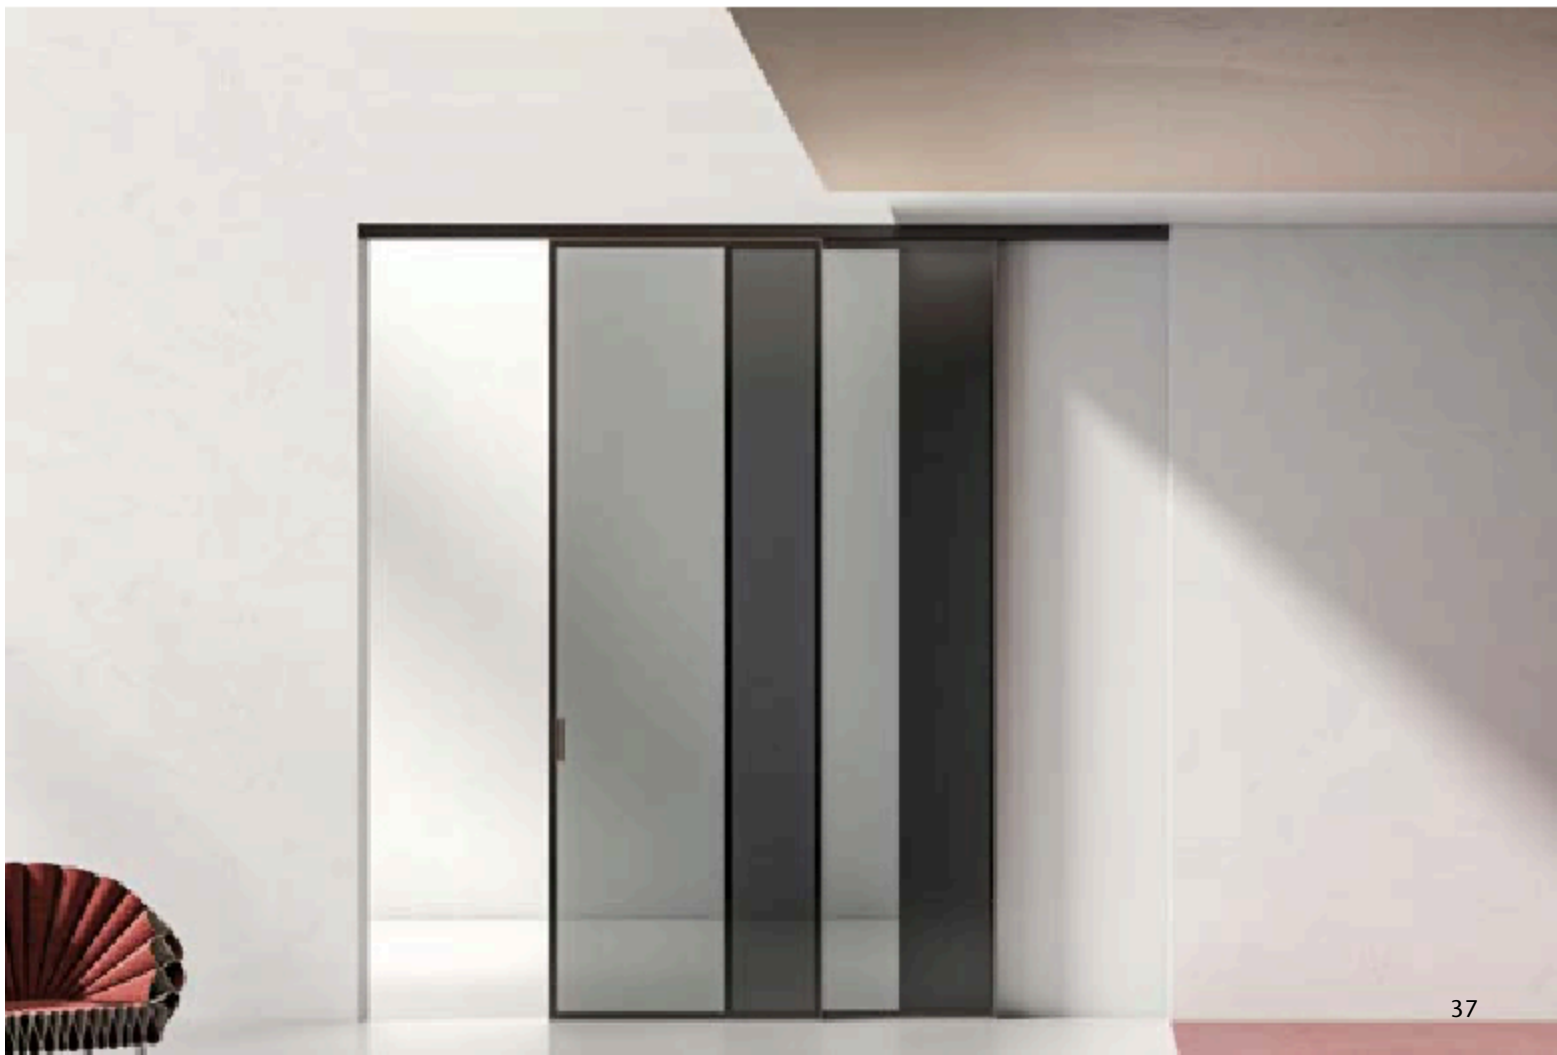

## Right Opening Stacking Door Fitting Configuration

Over  
lap  
2 Doors

2+0  
Stacking  
Doors

<p><b>Single Door Set</b></p>		<p>04-000-101-001</p>	<p>2</p>	<p>1</p>
<p><b>Right Opening Middle Door Set</b></p>		<p>04-000-101-002</p>	<p>0</p>	<p>1</p>
<p><b>Bottom Fixing Part</b></p>		<p>04-000-101-004</p>	<p>0</p>	<p>1</p>