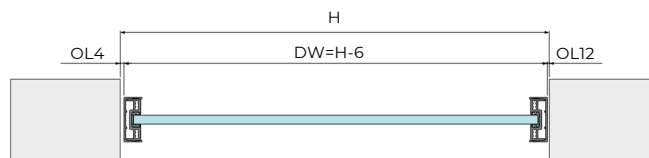

opk PERFECT FG ECCENTRIC PIVOT DOOR

Technical Drawing

	Door weight	Door width	Door thickness	Glass thickness
FG	≤80	600-1200	40	8-11