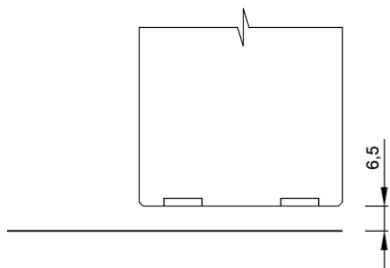

Branddør EI60/35dB

Datablad

Friåbning:

Module	W (mm)	A (mm)	A1 (mm)	A2 (mm)	3248-110
M9x21	890	825	806	737	
M10x21	990	925	906	837	

Bundstykker:

Standard:

Tilvalg:

Til enkeltjør:

Til enkeltjør. Lydklassificering
bortfalder ved brug
uden bundstykke:

Låsekasse placering:

	B (mm)	C (mm)
ASSA 1887-1	20	47

Forespørg om mål på låsekasse
for andre slutblik og låsekasser