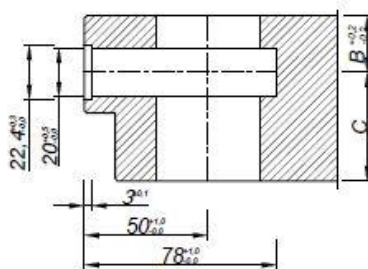

Låsekasse placering:

	B (mm)	C (mm)
ASSA 1887-1	20	47

Forespørg om mål på låsekasse
for andre slutblik og låsekasser