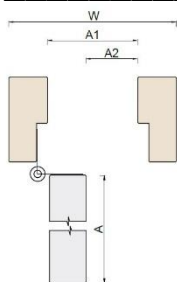

Branddør EI60/35dB

Datablad

Beskrivelse

Døren er beregnet til indvendig brug. Temperaturforskellen mellem rum op til 5 grader.

Ydelsesevne

Brandklassificering:	EI60-C
Lydisolering:	R _w 35 dB (R _w 38 dB) enkeltdør
Isoleringsevne:	-
Røggas test:	Sa/S200
Indbrudstest:	-

Tekniske specifikationer

Størrelse:	Enkeltdøre M7-10 x 21. Tilvalg: Kan produceres på specialmål.
Farve:	Standard NCS S 0502-Y, glans 25. Tilvalg: Andre farver kan tilvælges
Dørblad:	Glat 67 mm. Tilvalg: Pyntelister og påsatte fyldninger.
Glas:	-
Karm:	Softwood 42 x 100/121 mm. Tilvalg: Karmdybde fra 92 - 220 mm.
Bundstykke:	Standard 15/20 mm falset lakeret eg. Tilvalg: Se side 2
Tætningsliste:	Standard er hvid
Låsekasse:	Standard 565 falle/rigel Tilvalg: Venligst forespørg
Hængsler:	3 x 3248-110
Slutblik:	1887-2
Tilbehør:	Dørspion, sparkeplade mm. Venligst forespørg for øvrige

Branddør EI60/35dB

Datablad

Friåbning:

Module	W (mm)	A (mm)	A1 (mm)	A2 (mm)	3248-110
M9x21	890	825	806	737	
M10x21	990	925	906	837	

Bundstykker:

Standard:

Tilvalg:

Til enkeltjør: