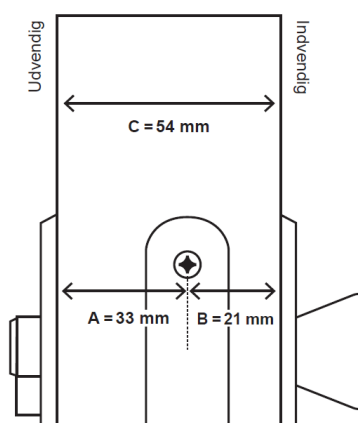

Tekniske specifikationer

Størrelse:	Enkeltdøre M7-10 x 21. Max M10 x 21. Tilvalg: Kan produceres på specialmål.
Farve:	Standard Hvid 0502-Y, glans 25. Tilvalg: Andre farver kan tilvælges
Dørblad:	Glat 54 mm. Tilvalg: Pyntelister og påsatte fyldninger.
Glas:	-
Karm:	Softwood 42 x 130mm. Tilvalg: Karmdybde fra 92 - 220 mm.
Bundstykke:	Standard 15/20 mm lakeret eg. Tilvalg: Se side 2
Tætningsliste:	Standard er hvid
Låsekasse:	Standard 565 falle/rigel Tilvalg: Venligst forespørg
Hængsler:	3 x 3248-110
Slutblik:	1887-2
Tilbehør:	Sparkeplade, karmoverførsel mm. Venligst forespørg for øvrige

Branddør EI60

Datablad

Friåbning:

Module	A (mm)	A1 (mm)	B (mm)	B1 (mm)	C (mm)	D (mm)
M9x21	890	806	825	750	2090	2040
M10x21	990	906	925	850	2090	2040

Bundstykker:

Standard med 20 mm:

Låsekasse placering:

Vandret snit: