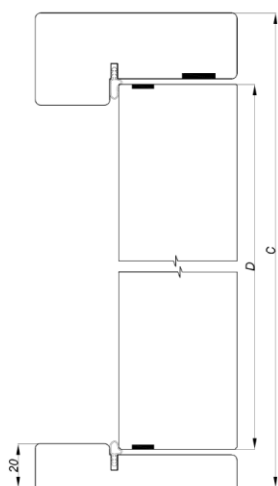

Tekniske specifikationer

Størrelse:	Enkeltdøre M7-10 x 21. Max M10 x 21. Tilvalg: Kan produceres på specialmål.
Farve:	Standard Hvid 0502-Y, glans 25. Tilvalg: Andre farver kan tilvælges
Dørblad:	Glat 54 mm. Tilvalg: Pyntelister og påsatte fyldninger.
Glas:	-
Karm:	Softwood 42 x 130mm. Tilvalg: Karmdybde fra 92 - 220 mm.
Bundstykke:	Standard 15/20 mm lakeret eg. Tilvalg: Se side 2
Tætningsliste:	Standard er hvid
Låsekasse:	Standard 565 falle/rigel Tilvalg: Venligst forespørg
Hængsler:	3 x 3248-110
Slutblik:	1887-2
Tilbehør:	Sparkeplade, karmoverførsel mm. Venligst forespørg for øvrige

Branddør EI60

Datablad

Friåbning:

Module	A (mm)	A1 (mm)	B (mm)	B1 (mm)	C (mm)	D (mm)
M9x21	890	806	825	750	2090	2040
M10x21	990	906	925	850	2090	2040

Bundstykker:

Standard med 20 mm:

Låsekasse placering:

Vandret snit: