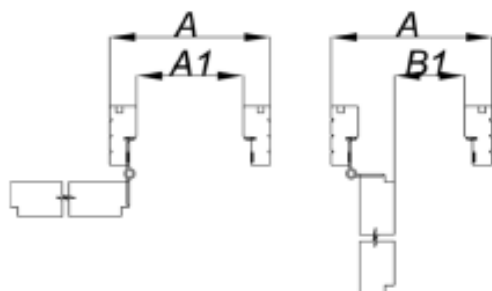

Branddør EI60

Datablad

Beskrivelse

Døren er beregnet til indvendig brug. Temperaturforskellen mellem rum op til 5 grader.

Ydelsesevne

Brandklassificering:	EI60-C
Lydisolering:	Rw 31 dB (Lydtest)
Isoleringsevne:	-
Røggas test:	Sa/S200
Indbrudstest:	-

Tekniske specifikationer

Størrelse:	Enkeltdøre M7-10 x 21. Max M10 x 21. Tilvalg: Kan produceres på specialmål.
Farve:	Standard Hvid 0502-Y, glans 25. Tilvalg: Andre farver kan tilvælges
Dørblad:	Glat 54 mm. Tilvalg: Pyntelister og påsatte fyldninger.
Glas:	-
Karm:	Softwood 42 x 130mm. Tilvalg: Karmdybde fra 92 - 220 mm.
Bundstykke:	Standard 15/20 mm lakeret eg. Tilvalg: Se side 2
Tætningsliste:	Standard er hvid
Låsekasse:	Standard 565 falle/rigel Tilvalg: Venligst forespørg
Hængsler:	3 x 3248-110
Slutblik:	1887-2
Tilbehør:	Sparkeplade, karmoverførsel mm. Venligst forespørg for øvrige

Branddør EI60

Datablad

Friåbning:

Module	A (mm)	A1 (mm)	B (mm)	B1 (mm)	C (mm)	D (mm)
M9x21	890	806	825	750	2090	2040
M10x21	990	906	925	850	2090	2040

Bundstykker:

Standard med 20 mm:

Låsekasse placering:

Vandret snit: